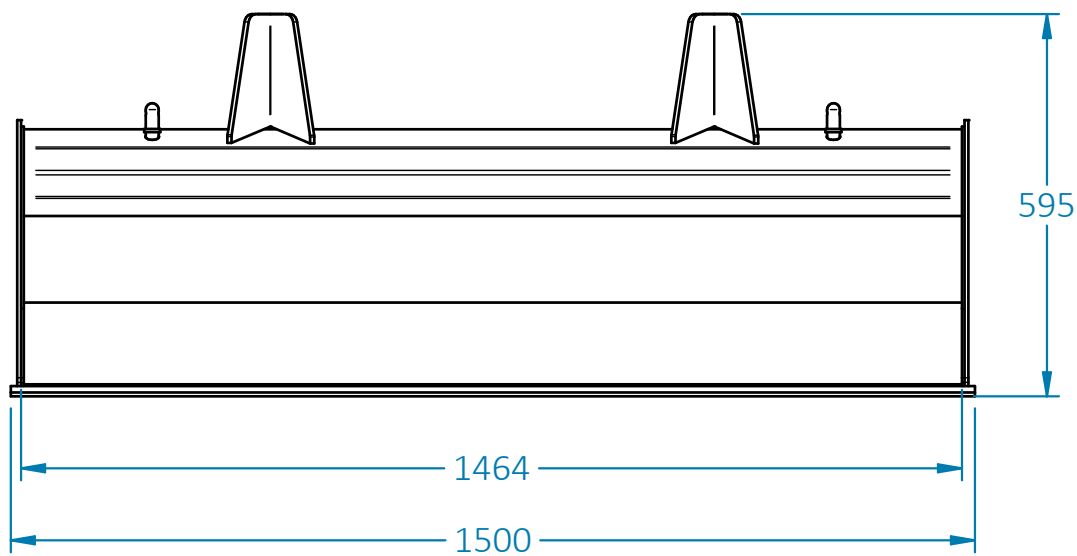

SE Planeringskopa, SMS 1500mm

Produkt: Planeringskopa

Artikelnr: 101230

Vikt: 180 kg

Fäste: SMS

Info: 1500mm