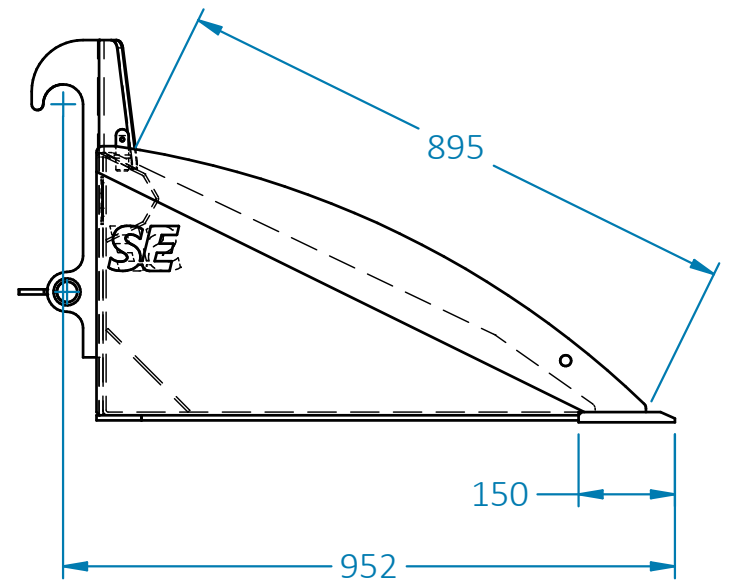

SE Planeringskopa, SMS 1500mm

Produkt: Planeringskopa

Artikelnr: 101230

Vikt: 180 kg

Fäste: SMS

Info: 1500mm